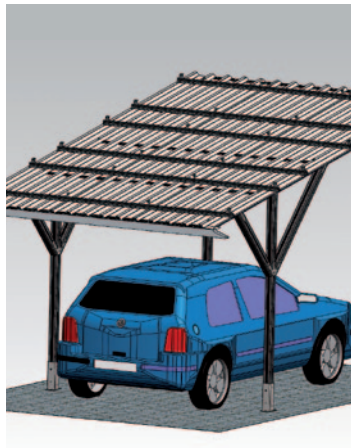

## Carport Systeme

In der klassischen Variante für Trapezblech erhältlich:

Einfahrt	niedrig - ab	hoch - ab
1er komplett	Preise auf Anfrage	
2er komplett	Preise auf Anfrage	
3er komplett	Preise auf Anfrage	
4er komplett	Preise auf Anfrage	

# Einfach-Schrauben – Fertig!

SISO-Carport

Einfache Montage

Ausführung in Trapezblech  
Typ: T2H Einfahrt hohe Seite

Ausführung in Trapezblech  
T1N: Einfahrt niedrige Seite

Stabile Konstruktion

Jede Carport-Höhe und  
Breite ist realisierbar

Die SISO-Carports sind in verschiedenen Ausführungen erhältlich. Die Befestigung kann mit Erdankern oder auf einem stabilen Betonfundament erfolgen. Der Fundamentplan, sowie die statischen Grundlagen, sind im Kaufpreis enthalten. Gegen Aufpreis können wir jeden Standort planen und statisch prüfen lassen.