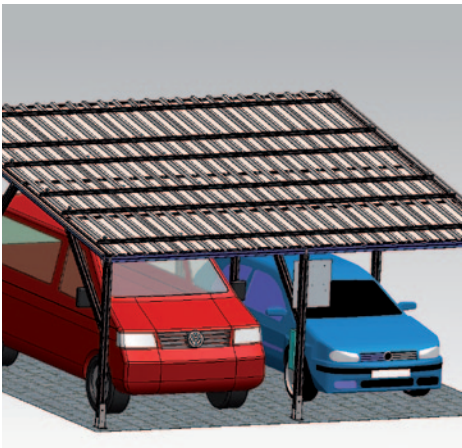

## Carport Systeme

In der klassischen Variante für Trapezblech erhältlich:

Einfahrt	niedrig - ab	hoch - ab
1er komplett	Preise auf Anfrage	
2er komplett	Preise auf Anfrage	
3er komplett	Preise auf Anfrage	
4er komplett	Preise auf Anfrage	

# Einfach-Schrauben – Fertig!

SISO-Carport

Einfache Montage

Ausführung in Trapezblech  
Typ: T2H Einfahrt hohe Seite

Ausführung in Trapezblech  
T1N: Einfahrt niedrige Seite

Stabile Konstruktion

Jede Carport-Höhe und  
Breite ist realisierbar

Die SISO-Carports sind in verschiedenen Ausführungen erhältlich. Die Befestigung kann mit Erdankern oder auf einem stabilen Betonfundament erfolgen. Der Fundamentplan, sowie die statischen Grundlagen, sind im Kaufpreis enthalten. Gegen Aufpreis können wir jeden Standort planen und statisch prüfen lassen.